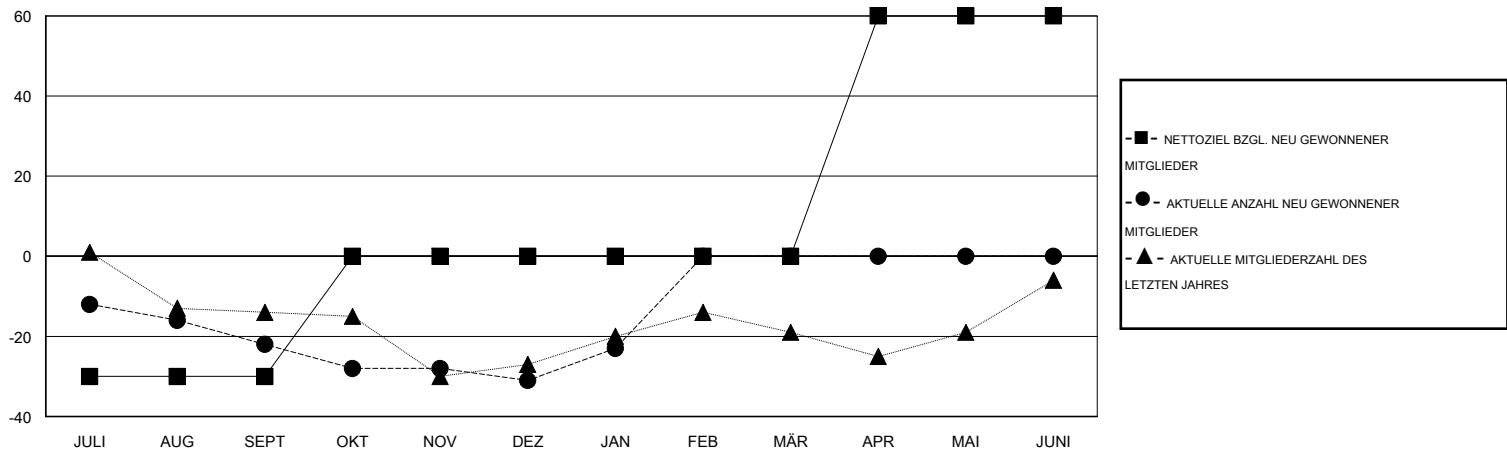

# MONTHLY MEMBERSHIP PROGRESS REPORT

District 114 W

Results as of: 1/31/2017

GMT: Carl Robert Rettby

STANDORT AUSTRIA

GMT KONST. GEB.:

Clubs			
ERGEBNISSE FÜR 2016-2017			
QUARTAL	ZIEL NEUE CLUBS	NEUE CLUBS	AUFGELOSTE CLUBS
JULI/AUG/SEPT	0	0	0
OKT/NOV/DEZ	0	0	0
JAN/FEB/MÄR	0	0	0
APR/MAI/JUNI	1	0	0

Pro Mitglied			
ERGEBNISSE FÜR 2016-2017			
QUARTAL	NETTOZIEL BZGL. NEU GEWONNENER MITGLIEDER (ohne wieder aufgenommene oder Transfermitglieder)	AKTUELLE ANZAHL NEU GEWONNENER MITGLIEDER (ohne wieder aufgenommene oder Transfermitglieder)	AKTUELLE ANZAHL ABGEMELDETER MITGLIEDER (einschließlich Transfermitglieder)
JULI/AUG/SEPT	-30	21	43
OKT/NOV/DEZ	30	16	25
JAN/FEB/MÄR	0	13	5
APR/MAI/JUNI	60	0	0

ZIELE UND TATSÄCHLICHE NEUE CLUBS KUMULATIV

ZIELE UND TATSÄCHLICHE MITGLIEDER KUMULATIV

ABGEMELDETE CLUBS: 0	29 VON 88 CLUBS HABEN 1 ODER MEHR NEUE MITGLIEDER AUFGENOMMEN	<b>GESCHLECHTERVERTEILUNG</b> MANN 2,632 (86.69%) FRAU 404 (13.31%)
<b>AUSGETRETENE MITGLIEDER</b>	<a href="#">KLICKEN SIE HIER FÜR KUMULATIVE MITGLIEDERSCHAFTSDATEN</a>	GESAMTANZAHL DER MITGLIEDER IN EINER FAMILIENEINHEIT 37 FAMILIENMITGLIEDER, DIE NUR DIE HÄLFTE DER INTERNATIONALEN BEITRÄGE ZAHLTEN 19
VERSTORBEN 16		
CLUB AUFGELOST 0		
ANDERE 57		
<b>GESAMT 73</b>		