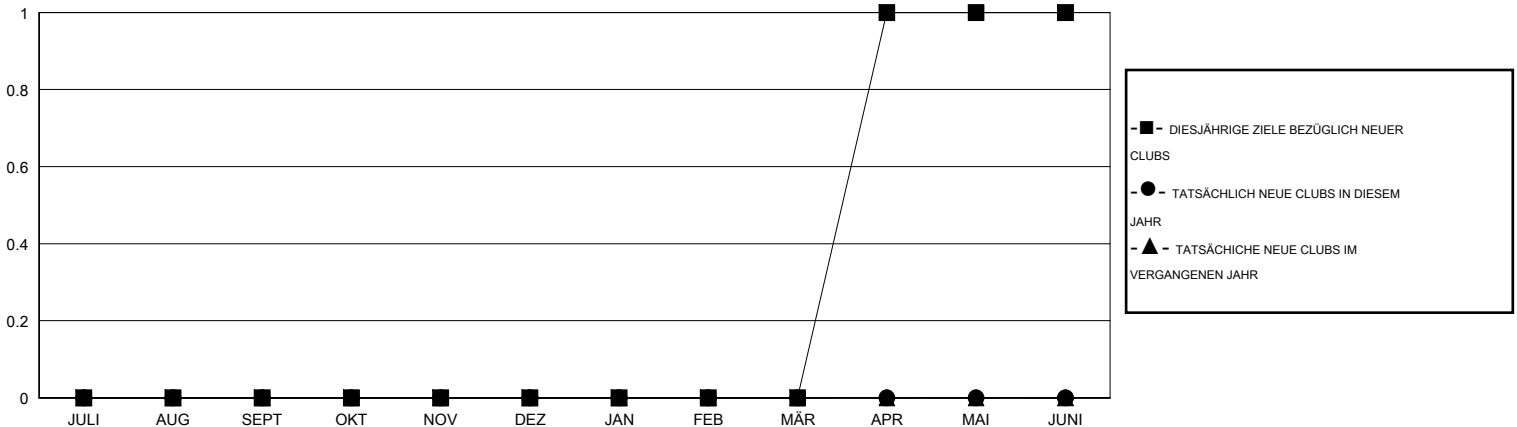

MONTHLY MEMBERSHIP PROGRESS REPORT

District 114 W

Results as of: 1/31/2017

GMT: Carl Robert Rettby

STANDORT AUSTRIA

GMT KONST. GEB.:

Clubs			
ERGEBNISSE FÜR 2016-2017			
QUARTAL	ZIEL NEUE CLUBS	NEUE CLUBS	AUFGELOSTE CLUBS
JULI/AUG/SEPT	0	0	0
OKT/NOV/DEZ	0	0	0
JAN/FEB/MÄR	0	0	0
APR/MAI/JUNI	1	0	0

Pro Mitglied			
ERGEBNISSE FÜR 2016-2017			
QUARTAL	NETTOZIEL BZGL. NEU GEWONNENER MITGLIEDER (ohne wieder aufgenommene oder Transfermitglieder)	AKTUELLE ANZAHL NEU GEWONNENER MITGLIEDER (ohne wieder aufgenommene oder Transfermitglieder)	AKTUELLE ANZAHL ABGEMELDETER MITGLIEDER (einschließlich Transfermitglieder)
JULI/AUG/SEPT	-30	21	43
OKT/NOV/DEZ	30	16	25
JAN/FEB/MÄR	0	13	5
APR/MAI/JUNI	60	0	0

ZIELE UND TATSÄCHLICHE NEUE CLUBS KUMULATIV